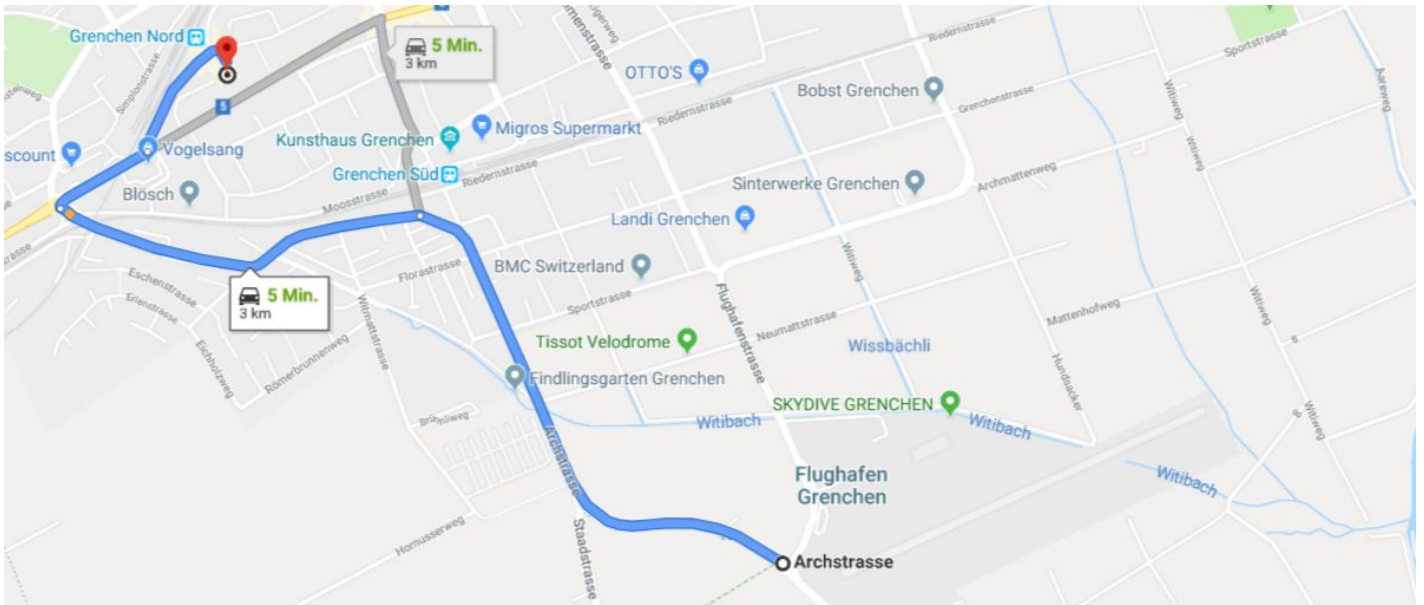

Unser Anlass startet im Parktheater Grenchen. Dort werden wir von der Stadtführerin abgeholt und begeben uns auf einen geführten Rundgang durch die Stadt Grenchen. Die Stadt Grenchen hat mehr zu bieten als ihr das berühmt-berüchtigte Bilanz Städteranking zugesteht. Die Dichte an vorwiegend moderner Kunst im öffentlichen Raum in Grenchen ist beeindruckend und sehenswert. Lokale, nationale und internationale Kunstschaffende hinterliessen und hinterlassen in Grenchen ihre Spuren in unterschiedlichster Form. Wir dürfen gespannt sein.

Wegbeschreibung

Anfahrt mit SBB

- | | |
|-----------------------------|-----------|
| - Bahnhof Olten ab | 16.02 Uhr |
| - Bahnhof Grenchen Süd an | 16.33 Uhr |
| - Hauptbahnhof Solothurn ab | 16.39 Uhr |
| - Bahnhof Grenchen Süd an | 16.51 Uhr |

Das Parktheater Grenchen ist ca. 13 Gehminuten vom Bahnhof Grenchen Süd entfernt.

Anfahrt mit Auto

Parktheater
Lindenstrasse 41
2540 Grenchen

Anfahrt mit Auto ab Grenchen Flughafenkreisel

- Wegweisern "Grenchen West" folgen (Archstrasse)
- Weiter auf Schlachthausstrasse (Schilder nach Biel/Bienne)
- Im Kreisverkehr erste Ausfahrt Richtung Zentrum nehmen
- Links abbiegen auf Lindenstrasse
- Anschliessend rechts abbiegen zum Parktheater Grenchen