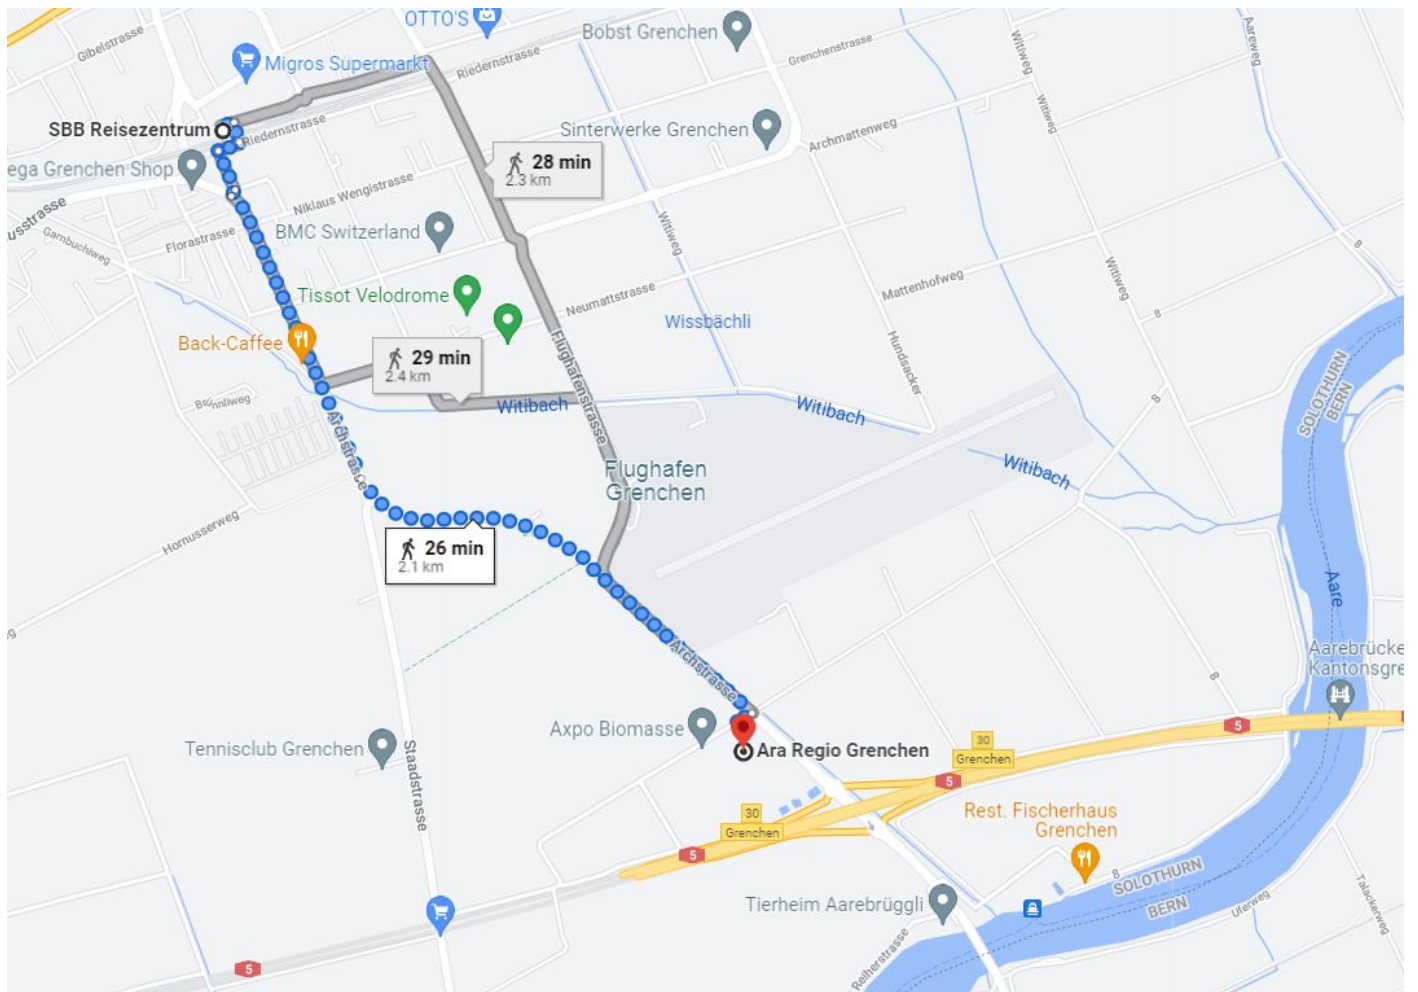

# Wegbeschreibung

Die ara regio grenchen ist ca. 25 Gehminuten vom Bahnhof Grenchen Süd entfernt. Mit der Buslinie 23 und 33 gelangen Sie vom Bahnhof Grenchen Süd bis zum Flughafen Grenchen. Ab da sind es noch ca. 10 Minuten zu Fuss.

## Anfahrt mit Auto

ara regio grenchen  
Archstrasse 68  
2540 Grenchen

- A5 bis Archstrasse in Grenchen folgen
- Bei Ausfahrt 30-Grenchen Richtung Grenchen/Arch/Büren a.A fahren
- Bis Archstrasse fahren
- Das Auto darf auf dem Gelände der ara regio grenchen abgestellt werden.