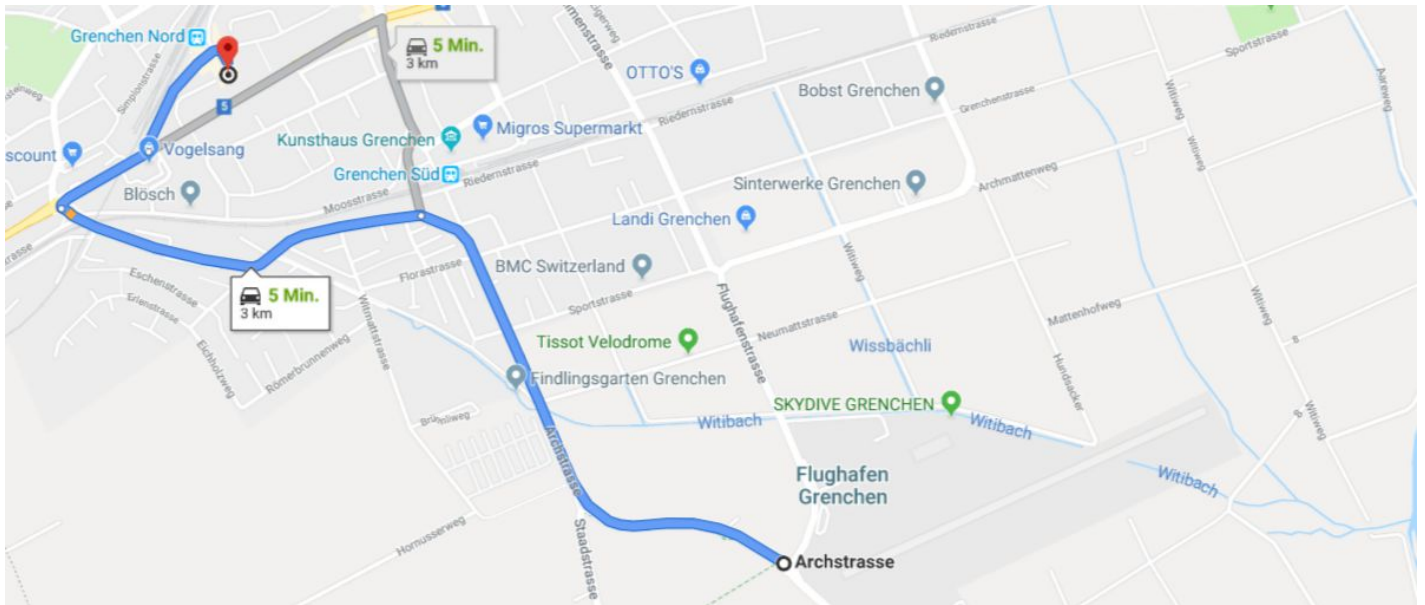

ANMELDUNG

bis 28. Oktober 2019 unter:
www.kmufrauen-so.ch/mv

KMU FRAUEN SOLOTHURN

Hans Huber-Strasse 38
4500 Solothurn

032 624 46 24
kmufrauen@kgv-so.ch
www.kmufrauen-so.ch

Wegbeschreibung

Anfahrt mit SBB

- | | |
|-----------------------------|---------------------|
| - Bahnhof Olten ab | 16.02 Uhr (Gleis 3) |
| - Bahnhof Grenchen Süd an | 16.33 Uhr (Gleis 2) |
| - Hauptbahnhof Solothurn ab | 16.39 Uhr (Gleis 5) |
| - Bahnhof Grenchen Süd an | 16.51 Uhr (Gleis 2) |

Das Parktheater Grenchen ist ca. 13 Gehminuten vom Bahnhof Grenchen Süd entfernt.

Anfahrt mit Auto

Parktheater
Lindenstrasse 41
2540 Grenchen

Anfahrt mit Auto ab Grenchen Flughafenkreisel

- Wegweisern "Grenchen West" folgen (Archstrasse)
- Weiter auf Schlachthausstrasse (Schilder nach Biel/Bienne)
- Im Kreisverkehr erste Ausfahrt Richtung Zentrum nehmen
- Links abbiegen auf Lindenstrasse
- Anschliessend rechts abbiegen zum Parktheater Grenchen

Es stehen genügend Parkplätze vor dem Parktheater Grenchen und am Bahnhof Grenchen Nord zur Verfügung.